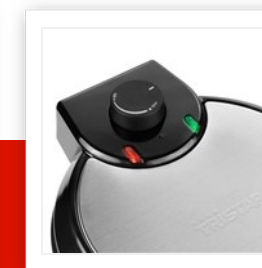

WF-1160

Gaufrier

5 gaufres en forme de cœur par session - 700 Watt

Avec ce gaufrier, faites cuire des gaufres savoureuses en forme de cœur! Grâce au thermostat, réglez facilement le degré de brunissement des gaufres. Les plaques sont pourvues d'un revêtement antiadhésif, facilitant le nettoyage après utilisation.

Adapté à la cuisson	des gaufres en forme de cœur
Pièces par session	5
Dimensions de la plaque de cuisson	Ø 20 cm
Thermostat réglable	Oui
Rangement du cordon	Oui
Poignée(s) isolante(s)	Oui
Revêtement anti-adhésif	Oui
Entretien facile	Oui
Pieds anti-dérapants	Oui
Témoin(s) lumineux de fonctionnement	Oui
Témoin lumineux de chauffe	Oui
Adapté au camping	Oui
Cordon d'alimentation	0,75 m
Puissance	700 W