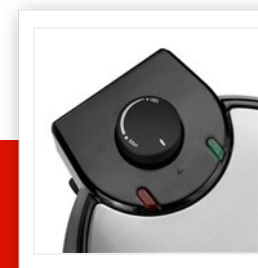

WF-1160

Gaufrier

5 gaufres en forme de cœur par session - 700 Watt

Avec ce gaufrier, faites cuire des gaufres savoureuses en forme de cœur! Grâce au thermostat, réglez facilement le degré de brunissement des gaufres. Les plaques sont pourvues d'un revêtement antiadhésif, facilitant le nettoyage après utilisation.

Adapté à la cuisson	des gaufres en forme de cœur
Pièces par session	5
Dimensions de la plaque de cuisson	Ø 20 cm
Thermostat réglable	Oui
Rangement du cordon	Oui
Poignée(s) isolante(s)	Oui
Revêtement anti-adhésif	Oui
Entretien facile	Oui
Pieds anti-dérapants	Oui
Témoin(s) lumineux de fonctionnement	Oui
Témoin lumineux de chauffe	Oui
Adapté au camping	Oui
Cordon d'alimentation	0,75 m
Puissance	700 W