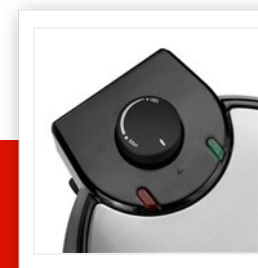

WF-1160

Wafelijzer

5 hartvormige wafels per baksessie - 700 Watt

Met dit wafelijzer maak je de lekkerste hartvormige wafels! Met de thermostaat bepaal je gemakkelijk de bruiningsgraad van de wafels. De wafelplaten zijn voorzien van een antiaanbaklaag waardoor de platen na gebruik gemakkelijk te reinigen zijn.

Voor het bakken van	hartvormige wafels
Aantal per baksessie	5
Afmeting van het bakoppervlak	Ø 20 cm
Instelbare thermostaat	Ja
Snoeropbergsysteem	Ja
Cool touch handvat(ten)	Ja
Anti-aanbaklaag	Ja
Eenvoudig te reinigen	Ja
Anti-slipvoetjes	Ja
Power indicatie lampje(s)	Ja
Ready indicatie lampje(s)	Ja
Geschikt voor campinggebruik	Ja
Snoerlengte	0,75 m
Vermogen	700 W