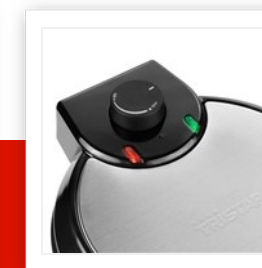

WF-1160

Wafelijzer

5 hartvormige wafels per baksessie - 700 Watt

Met dit wafelijzer maak je de lekkerste hartvormige wafels! Met de thermostaat bepaal je gemakkelijk de bruiningsgraad van de wafels. De wafelplaten zijn voorzien van een antiaanbaklaag waardoor de platen na gebruik gemakkelijk te reinigen zijn.

Voor het bakken van	hartvormige wafels
Aantal per baksessie	5
Afmeting van het bakoppervlak	Ø 20 cm
Instelbare thermostaat	Ja
Snoeropbergsysteem	Ja
Cool touch handvat(ten)	Ja
Anti-aanbaklaag	Ja
Eenvoudig te reinigen	Ja
Anti-slipvoetjes	Ja
Power indicatie lampje(s)	Ja
Ready indicatie lampje(s)	Ja
Geschikt voor campinggebruik	Ja
Snoerlengte	0,75 m
Vermogen	700 W