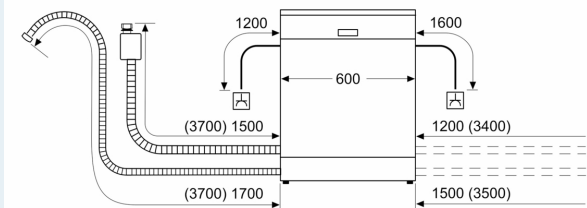

**iQ300, Volledig geïntegreerde vaatwasser, 60 cm
SN63EX06VE**

Afmeting in mm

⚡ stopcontact
( ) Waarde met verlengingsset